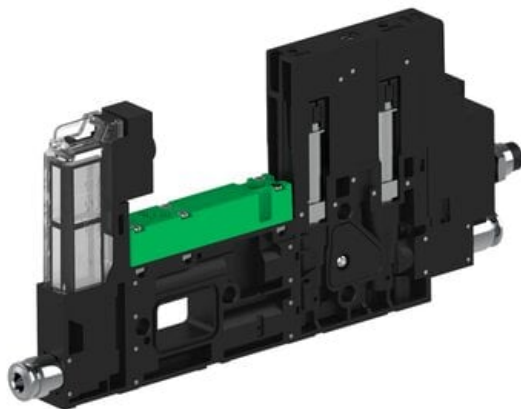

Eżektor piCOMPACT10X MICRO dod.poziom podciśnienia, pojedynczy, 1 kanał, złącze Ø4, NC próżnia i przedmuch, (PC.X.MC1.S.DBX.X14.1X.4.EI.CCPA) (9938150) - Piab

Numer artykułu SKU:  
**9938150**

Numer artykułu producenta:  
-----