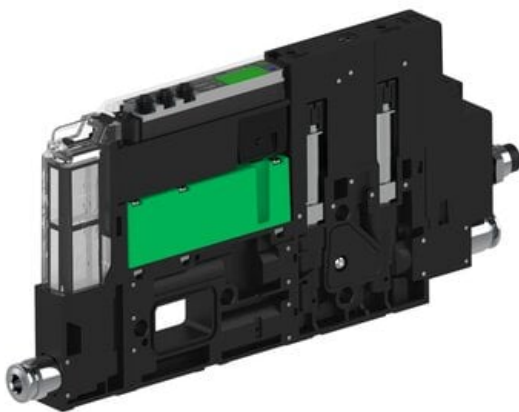

Eżektor piCOMPACT10X MICRO dod.poziom podciśnienia, podwójny, 1 kanał, złącze Ø4, NC próżnia i przedmuch, (PC.X.MC2.S.DBA.S14.1X.4.EI.CCPA) (9939671) - Piab

**Numer artykułu SKU:**  
**9939671**

Numer artykułu producenta:  
-----