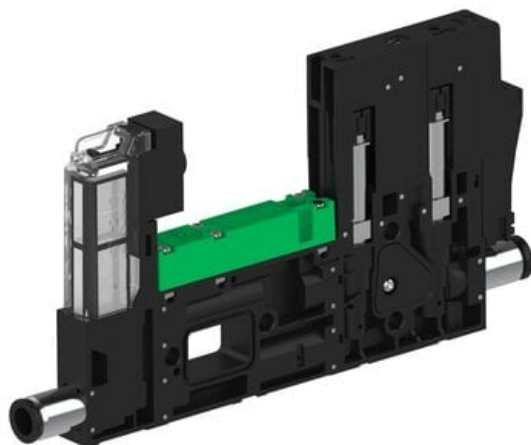

Eżektor piCOMPACT10X MICRO dod. wys, przepływ podciśnienia, pojedynczy, 1 kanał, złącze Ø6, NC próżnia i przedmuch, (PC.T.MC1.S.CBX.X16.1X.6.El.CCN6) (9939094) - Piab

Numer artykułu SKU:
9939094

Numer artykułu producenta:

Czas wysyłki: Do 2-3 dni

OPIS PRODUKTU

DANE TECHNICZNE

Nr kat.

9939094