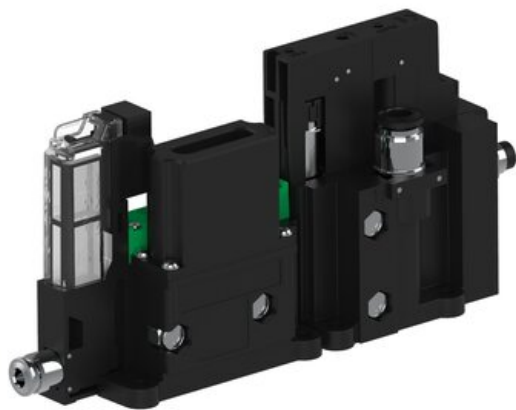

Eżektor piCOMPACT10X MICRO, niskie ciś. zasilania, pojedynczy, 1 kanał, złącze Ø6, NC próżnia, (PC.L.MC1.S.EBX.S14.1X.6.EN.CPA) (9938270) - Piab

Numer artykułu SKU:
9938270

Numer artykułu producenta:

Czas wysyłki: Do 2-3 dni

OPIS PRODUKTU

DANE TECHNICZNE

Nr kat.

9938270