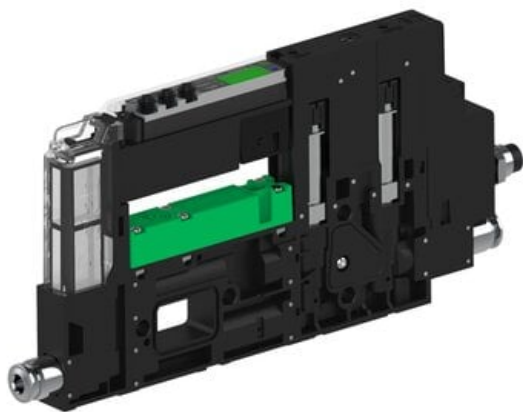

Eżektor piCOMPACT10X MICRO dod. wys, przepływ podciśnienia, pojedynczy, 1 kanał, złącze Ø4, NC próżnia i przedmuch, (PC.T.MC1.S.CBA.S14.1X.4.El.CCNA) (9939786) - Piab

Numer artykułu SKU:
9939786

Numer artykułu producenta:

Czas wysyłki: Do 2-3 dni

OPIS PRODUKTU

DANE TECHNICZNE

Nr kat.

9939786