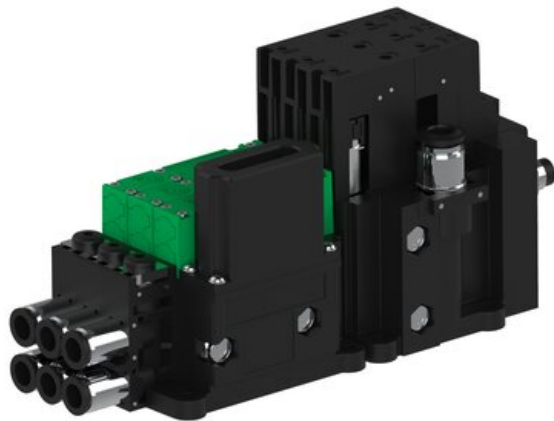

Eżektor piCOMPACT10X MICRO dod. wys, przepływ podciśnienia, podwójny, 3 kanały, złącze Ø6, NC próżnia, (PC.T.MC2.S.EBX.X26.3X.6.EN.CPA) (9938393) - Piab

Numer artykułu SKU:
9938393

Numer artykułu producenta:

Czas wysyłki: Do 2-3 dni

OPIS PRODUKTU

DANE TECHNICZNE

Nr kat.

9938393