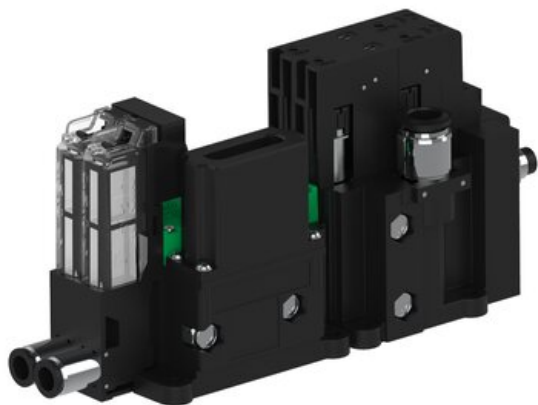

Eżektor piCOMPACT10X MICRO wys, przepływ podciśnienia, pojedynczy, 2 kanały, złącze Ø8, NC próżnia i przedmuch, (PC.S.MC1.S.CAX.S16.2X.8.EN.CCPA) (9939153) - Piab

Numer artykułu SKU:
9939153

Numer artykułu producenta:

Czas wysyłki: Do 2-3 dni

OPIS PRODUKTU

DANE TECHNICZNE

Nr kat.

9939153