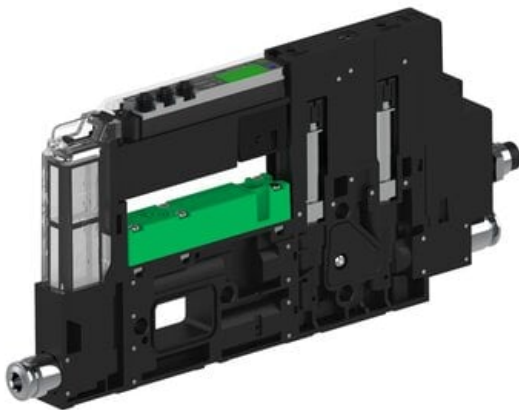

Eżektor piCOMPACT10X MICRO wys, przepływ podciśnienia, pojedynczy, 1 kanał, złącze Ø4, NC próżnia i przedmuch, (PC.S.MC1.S.CAA.S14.1X.4.El.CCPA) (9940056) - Piab

Numer artykułu SKU:
9940056

Numer artykułu producenta:

Czas wysyłki: Do 2-3 dni

OPIS PRODUKTU

DANE TECHNICZNE

Nr kat.

9940056