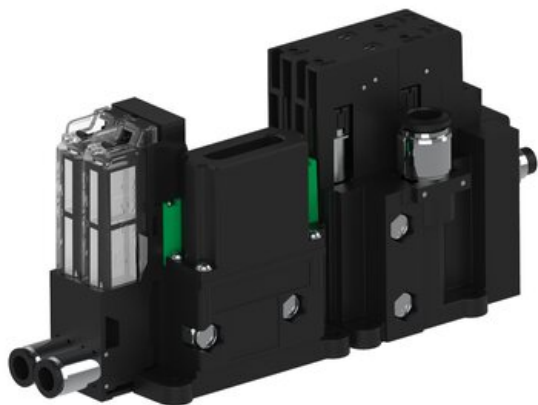

Eżektor piCOMPACT10X MICRO dod.poziom podciśnienia, podwójny, 2 kanały, złącze Ø8, NC próżnia i przedmuch, (PC.X.MC2.S.CAX.S16.2X.8.EN.CCPA) (9939279) - Piab

Numer artykułu SKU:
9939279

Numer artykułu producenta:

Czas wysyłki: Do 2-3 dni

OPIS PRODUKTU

DANE TECHNICZNE

Nr kat.

9939279