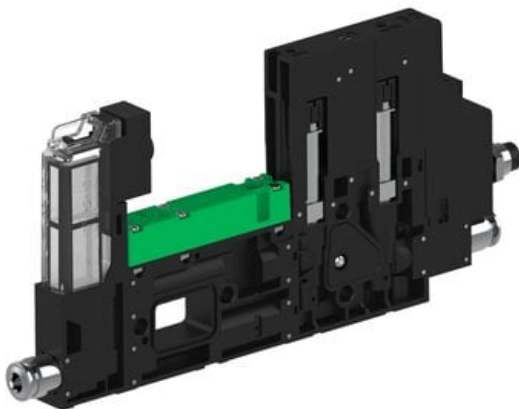

Eżektor piCOMPACT10X MICRO, niskie ciś. zasilania, pojedynczy, 1 kanał, złącze Ø4, NC próżnia i przedmuch, (PC.L.MC1.S.CBX.X14.1X.4.EI.CCPA) (9940154) - Piab

Numer artykułu SKU:  
**9940154**

Numer artykułu producenta:  
-----