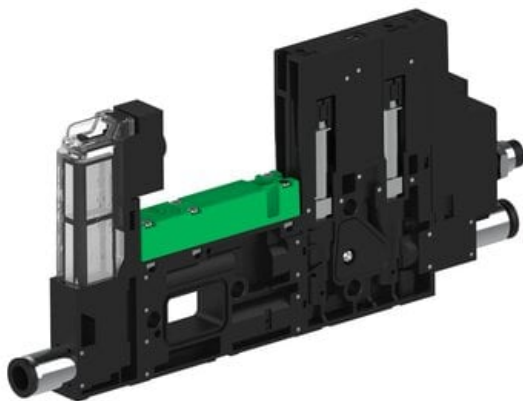

Eżektor piCOMPACT10X MICRO dod.poziom podciśnienia, pojedynczy, 1 kanał, złącze Ø6, NC próżnia i przedmuch, (PC.X.MC1.S.CBX.S16.1X.6.El.CCPA) (9940436) - Piab

Numer artykułu SKU:
9940436

Numer artykułu producenta: