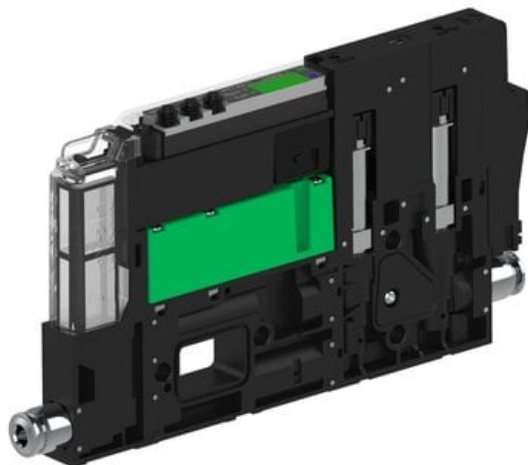

Eżektor piCOMPACT10X MICRO dod.poziom podciśnienia, podwójny, 1 kanał, złącze Ø4, NC próżnia i przedmuch, (PC.X.MC2.S.AAA.X14.1X.4.El.CCN6) (9940736) - Piab

Numer artykułu SKU:
9940736

Numer artykułu producenta:

Czas wysyłki: Do 2-3 dni

OPIS PRODUKTU

DANE TECHNICZNE

Nr kat.

9940736