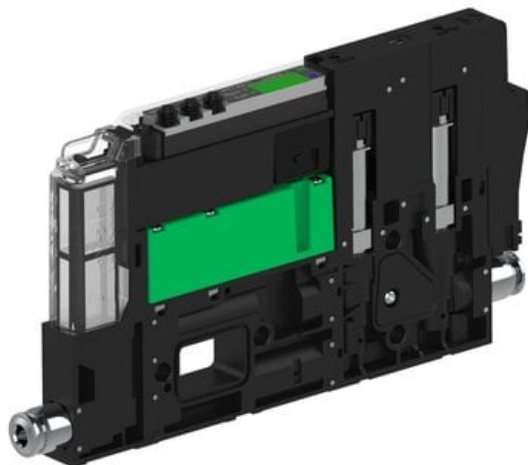

Eżektor piCOMPACT10X MICRO wys, przepływ podciśnienia, podwójny, 1 kanał, złącze Ø4, NC próżnia i przedmuch, (PC.S.MC2.S.AAA.X14.1X.4.EI.CCP6) (9941144) - Piab

Numer artykułu SKU:  
**9941144**

Numer artykułu producenta:  
-----