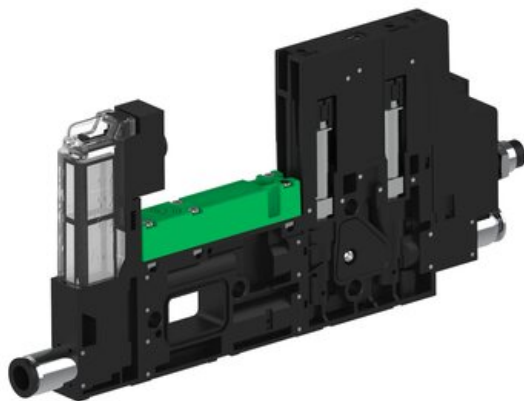

Eżektor piCOMPACT10X MICRO wys, przepływ podciśnienia, pojedynczy, 1 kanał, złącze Ø4, NC próżnia i przedmuch, (PC.S.MC1.S.CBX.S16.1X.4.El.CCPA) (9941119) - Piab

Numer artykułu SKU:
9941119

Numer artykułu producenta:

Czas wysyłki: Do 2-3 dni

OPIS PRODUKTU

DANE TECHNICZNE

Nr kat.

9941119