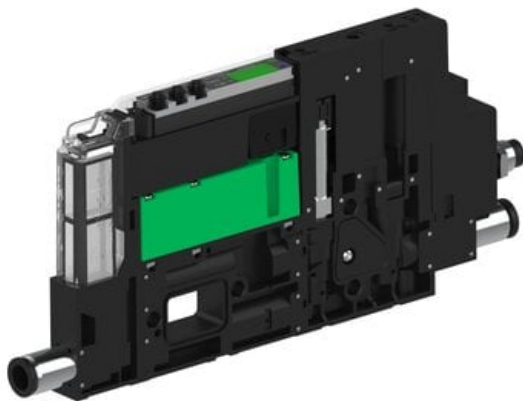

Najszerza  
oferta  
pneumatyki  
w Polsce

Szybka dostawa  
24 h / 48 h

Biuro Obsługi Klienta  
+48 71 799 45 81

Eżektor piCOMPACT10X MICRO dod. wys, przepływ podciśnienia, podwójny, 1 kanał, złącze Ø6, NC próżnia, (PC.T.MC2.S.EBA.S16.1X.6.EI.CNA) (9941148) - Piab