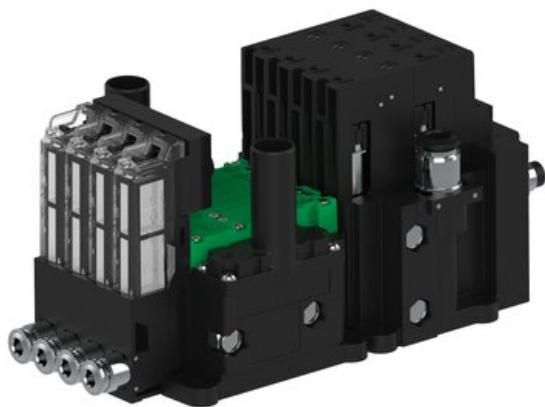

Eżektor piCOMPACT10X MICRO dod.poziom podciśnienia, pojedynczy, 4 kanały, 2złącze Ø6, NC próżnia i przedmuch, (PC.X.MC1.S.CBX.S14.4X.26.EC.CCNA) (9942542) - Piab

Numer artykułu SKU:
9942542

Numer artykułu producenta:

Czas wysyłki: Do 2-3 dni

OPIS PRODUKTU

DANE TECHNICZNE

Nr kat.

9942542