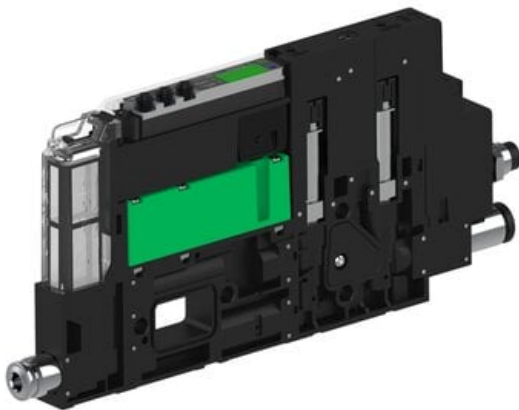

Eżektor piCOMPACT10X MICRO, niskie ciś. zasilania, podwójny, 1 kanał, złącze Ø6, NC próżnia i przedmuch, (PC.L.MC2.S.CAA.S14.1X.6.EI.CCPA) (9942588) - Piab

**Numer artykułu SKU:**  
**9942588**

Numer artykułu producenta:  
-----