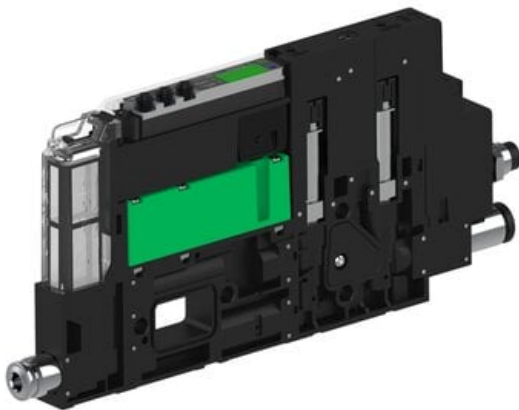

Eżektor piCOMPACT10X MICRO wys, przepływ podciśnienia, podwójny, 1 kanał, złącze Ø6, NC próżnia i przedmuch, (PC.S.MC2.S.CAA.S14.1X.6.El.CCPA) (9942597) - Piab

**Numer artykułu SKU:**  
**9942597**

Numer artykułu producenta:  
-----