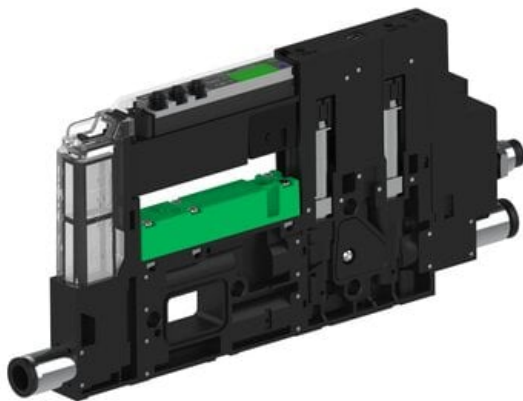

Eżektor piCOMPACT10X MICRO wys, przepływ podciśnienia, pojedynczy, 1 kanał, złącze Ø6, NC próżnia i przedmuch, (PC.S.MC1.S.CAA.S16.1X.6.El.CCPA) (9942671) - Piab

Numer artykułu SKU:  
**9942671**

Numer artykułu producenta:  
-----