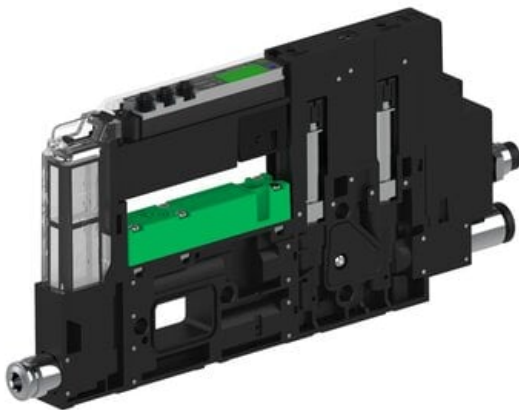

Eżektor piCOMPACT10X MICRO dod.poziom podciśnienia, pojedynczy, 1 kanał, złącze Ø6, NC próżnia i przedmuch, (PC.X.MC1.S.AAA.S14.1X.6.EI.CCPA) (9941615) - Piab

Numer artykułu SKU:  
**9941615**

Numer artykułu producenta:  
-----