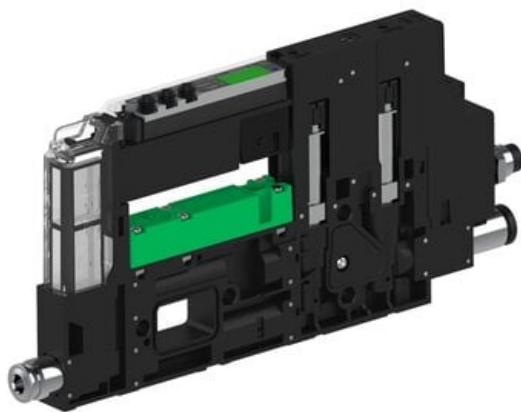

Eżektor piCOMPACT10X MICRO dod.poziom podciśnienia, pojedynczy, 1 kanał, złącze Ø6, NC próżnia i przedmuch, (PC.X.MC1.S.AAA.S14.1X.6.EI.CCNA) (9941616) - Piab

Numer artykułu SKU:
9941616

Numer artykułu producenta:

Czas wysyłki: Do 2-3 dni

OPIS PRODUKTU

DANE TECHNICZNE

Nr kat.

9941616