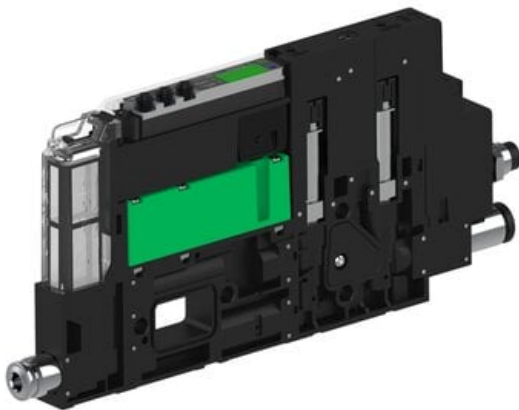

Eżektor piCOMPACT10X MICRO wys, przepływ podciśnienia, podwójny, 1 kanał, złącze Ø6, NC próżnia i przedmuch, (PC.S.MC2.S.AAA.S14.1X.6.El.CCPA) (9943662) - Piab

Numer artykułu SKU:
9943662

Numer artykułu producenta:

Czas wysyłki: Do 2-3 dni

OPIS PRODUKTU

DANE TECHNICZNE

Nr kat.

9943662