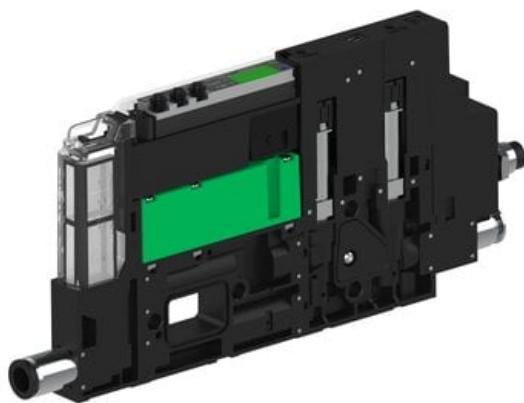

Najszerza
oferta
pneumatyki
w Polsce

Szybka dostawa
24 h / 48 h

Biuro Obsługi Klienta
+48 71 799 45 81

Eżektor piCOMPACT10X MICRO wys, przepływ podciśnienia, podwójny, 1 kanał, złącze Ø4, NO próżnia + NC przedmuch, (PC.S.MC2.S.CBA.S16.1X.4.El.OCPA) (9941644) - Piab

Numer artykułu SKU:
9941644

Numer artykułu producenta:

Czas wysyłki: Do 2-3 dni

OPIS PRODUKTU

DANE TECHNICZNE

Nr kat.

9941644

Data wygenerowania podsumowania: 09.06.2026r, g. 02:16