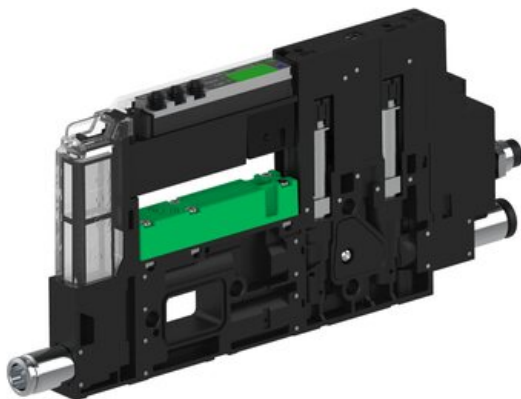

Najszerza
oferta
pneumatyki
w Polsce

Szybka dostawa
24 h / 48 h

Biuro Obsługi Klienta
+48 71 799 45 81

Eżektor piCOMPACT10X MICRO wys, przepływ podciśnienia, pojedynczy, 1 kanał, złącze Ø6, NC próżnia i przedmuch, (PC.S.MC1.S.AAA.S114.1X.6.EI.CCPA) (9943664) - Piab

Numer artykułu SKU:
9943664

Numer artykułu producenta:

Czas wysyłki: Do 2-3 dni

OPIS PRODUKTU

DANE TECHNICZNE

Nr kat.

9943664

Data wygenerowania podsumowania: 09.06.2026r, g. 05:20