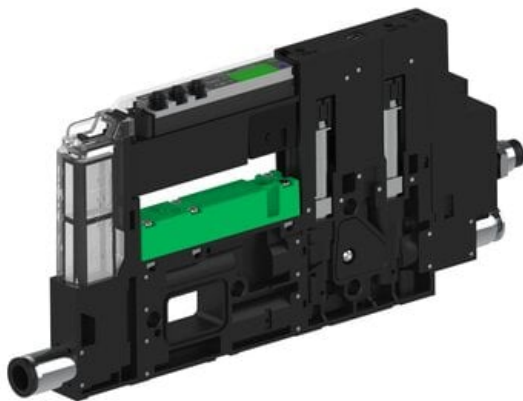

Eżektor piCOMPACT10X MICRO dod. wys, przepływ podciśnienia, pojedynczy, 1 kanał, złącze Ø4, NC próżnia i przedmuch, (PC.T.MC1.S.DBA.S16.1X.4.El.CCPA) (9941666) - Piab

Numer artykułu SKU:
9941666

Numer artykułu producenta:

Czas wysyłki: Do 2-3 dni

OPIS PRODUKTU

DANE TECHNICZNE

Nr kat.

9941666