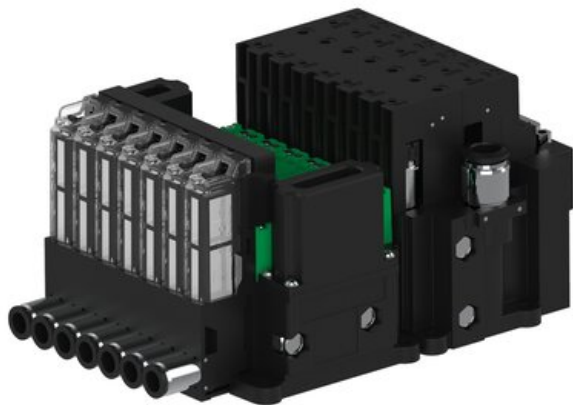

Eżektor piCOMPACT10X MICRO dod. wys, przepływ podciśnienia, podwójny, 7 kanałów, 2xzłącze Ø8, NC próżnia, (PC.T.MC2.S.EBX.S16.7X.28.EN.CP44) (9942892) - Piab

Numer artykułu SKU:
9942892

Numer artykułu producenta:

Czas wysyłki: Do 2-3 dni

OPIS PRODUKTU

DANE TECHNICZNE

Nr kat.

9942892