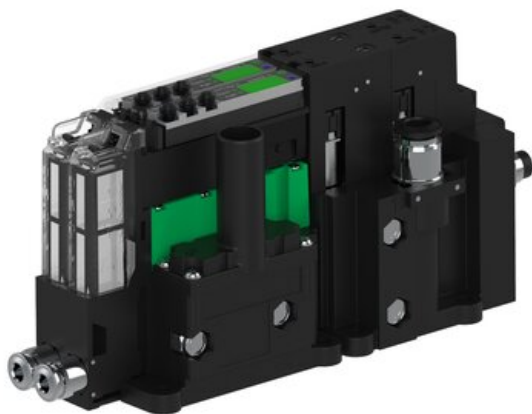

Eżektor piCOMPACT10X MICRO wys, przepływ podciśnienia, podwójny, 2 kanały, złącze Ø6, NC próżnia i przedmuch, (PC.S.MC2.S.BAA.S14.2X.6.EC.CCPA) (9943716) - Piab

Numer artykułu SKU:
9943716

Numer artykułu producenta:

Czas wysyłki: Do 2-3 dni

OPIS PRODUKTU

DANE TECHNICZNE

Nr kat.

9943716