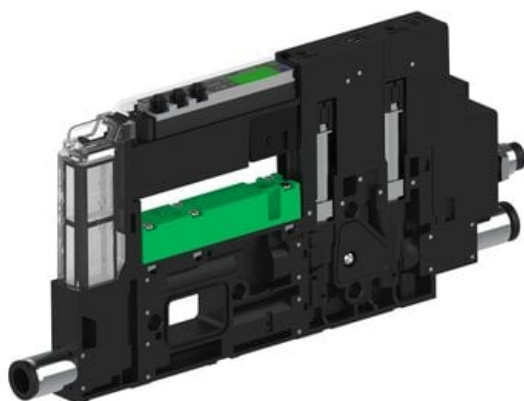

Eżektor piCOMPACT10X MICRO dod. wys, przepływ podciśnienia, pojedynczy, 1 kanał, złącze Ø6, NO próżnia + NC przedmuch, (PC.T.MC1.S.AAA.S16.1X.6.El.OCPA) (9941854) - Piab

**Numer artykułu SKU:
9941854**

Numer artykułu producenta:

Czas wysyłki: Do 2-3 dni

OPIS PRODUKTU

DANE TECHNICZNE

Nr kat.

9941854