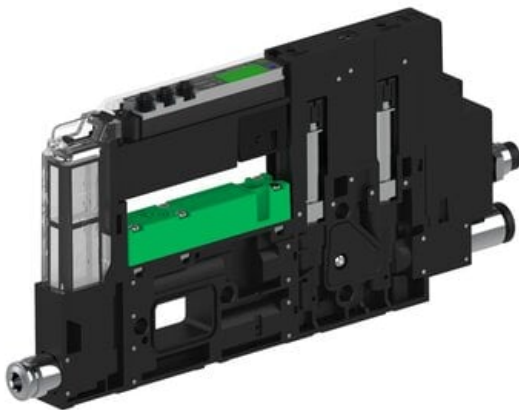

Eżektor piCOMPACT10X MICRO, niskie ciś. zasilania, pojedynczy, 1 kanał, złącze Ø6, NC próżnia i przedmuch, (PC.L.MC1.S.AAA.S14.1X.6.EI.CCPA) (9943141) - Piab

**Numer artykułu SKU:
9943141**

Numer artykułu producenta:

Czas wysyłki: Do 2-3 dni

OPIS PRODUKTU

DANE TECHNICZNE

Nr kat.

9943141