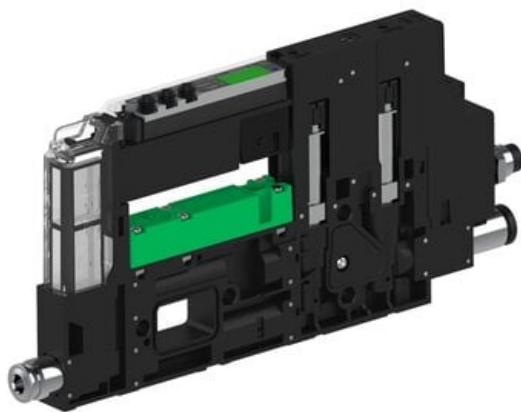

Eżektor piCOMPACT10X MICRO dod. wys, przepływ podciśnienia, pojedynczy, 1 kanał, złącze Ø6, NC próżnia i przedmuch, (PC.T.MC1.S.AAA.S14.1X.6.El.CCPA) (9944222) - Piab

Numer artykułu SKU:
9944222

Numer artykułu producenta:

Czas wysyłki: Do 2-3 dni

OPIS PRODUKTU

DANE TECHNICZNE

Nr kat.

9944222