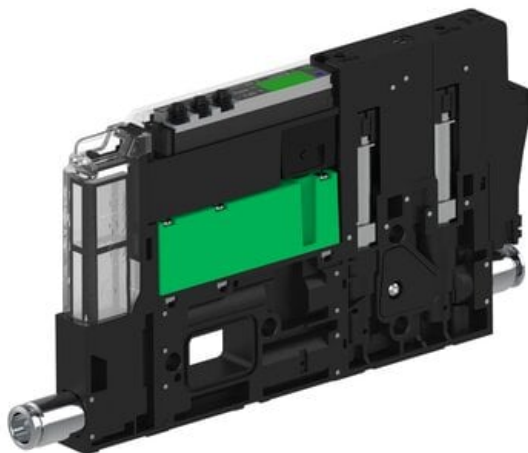

Najszerza  
oferta  
pneumatyki  
w Polsce

Szybka dostawa  
24 h / 48 h

Biuro Obsługi Klienta  
+48 71 799 45 81

Eżektor piCOMPACT10X MICRO wys, przepływ podciśnienia, podwójny, 1 kanał, złącze Ø4, NC próżnia i przedmuch, (PC.S.MC2.S.CBA.S114.1X.4.EI.CCN6) (9944324) - Piab