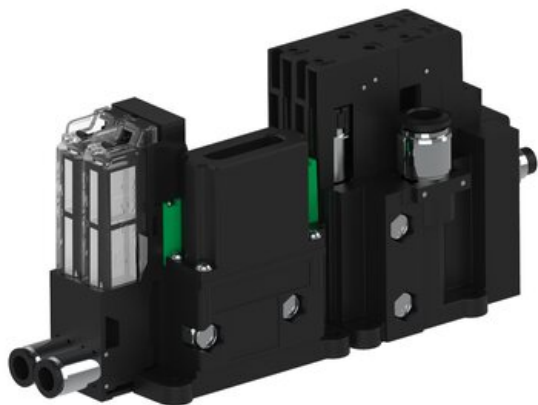

Najszybsza
oferta
pneumatyki
w Polsce

Szybka dostawa
24 h / 48 h

Biuro Obsługi Klienta
+48 71 799 45 81

Eżektor piCOMPACT10X MICRO dod. wys, przepływ podciśnienia, podwójny, 2 kanały, złącze Ø8 złącze, NC próżnia, (PC.T.MC2.S.EBX.S16.2X.8.EN.CPA) (9944392) - Piab

Numer artykułu SKU:
9944392

Numer artykułu producenta:

Czas wysyłki: Do 2-3 dni

OPIS PRODUKTU

DANE TECHNICZNE

Nr kat.

9944392

Data wygenerowania podsumowania: 09.06.2026r, g. 05:18