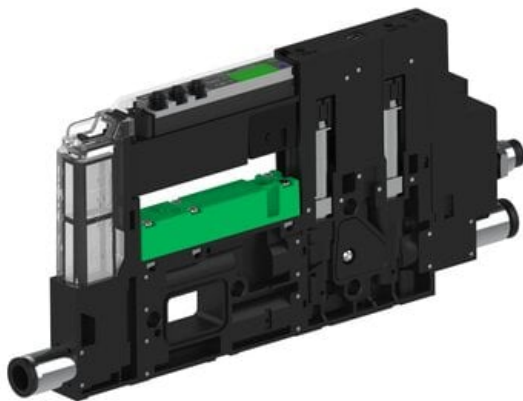

Eżektor piCOMPACT10X MICRO dod.poziom podciśnienia, pojedynczy, 1 kanał, złącze Ø6, NC próżnia i przedmuch, (PC.X.MC1.S.CBA.X16.1X.6.EI.CCNA) (9944551) - Piab

Numer artykułu SKU:  
**9944551**

Numer artykułu producenta:  
-----