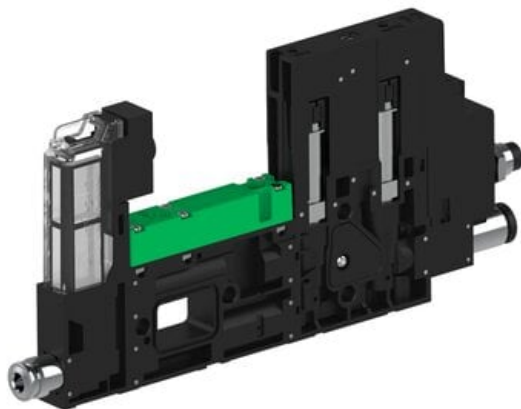

Eżektor piCOMPACT10X MICRO dod. wys, przepływ podciśnienia, pojedynczy, 1 kanał, złącze Ø6, NC próżnia i przedmuch, (PC.T.MC1.S.CBX.S14.1X.6.El.CCPA) (9944645) - Piab

Numer artykułu SKU:
9944645

Numer artykułu producenta: