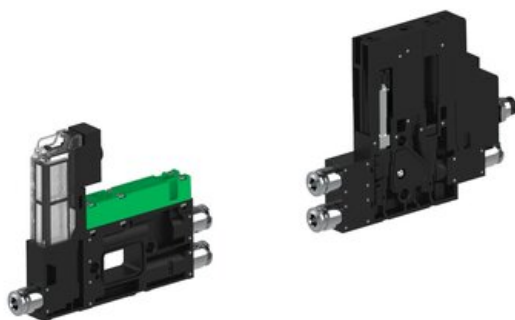

Najszerza
oferta
pneumatyki
w Polsce

Szybka dostawa
24 h / 48 h

Biuro Obsługi Klienta
+48 71 799 45 81

Eżektor piCOMPACT10X MICRO dod. wys, przepływ podciśnienia, pojedynczy, 1 kanał, złącze Ø4, złącze Ø4, NC próżnia, (PC.T.MC1.S.EBX.X14.1A.4.El.CPA) (9946007) - Piab

Numer artykułu SKU:
9946007

Numer artykułu producenta:

Czas wysyłki: Do 2-3 dni

OPIS PRODUKTU

DANE TECHNICZNE

Nr kat.

9946007

Data wygenerowania podsumowania: 09.06.2026r, g. 04:10