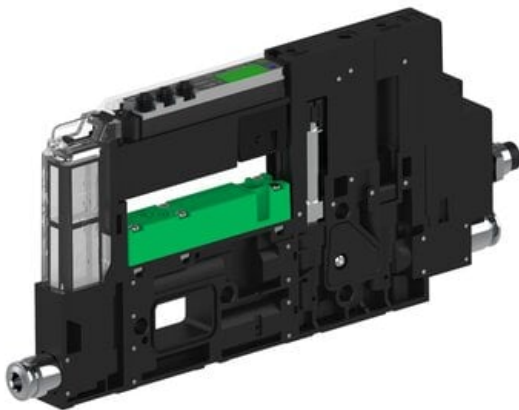

Eżektor piCOMPACT10X MICRO wys, przepływ podciśnienia, pojedynczy, 1 kanał, złącze Ø4, NC próżnia, (PC.S.MC1.S.EBA.S14.1X.4.EI.CPA) (9947446) - Piab

Numer artykułu SKU:  
**9947446**

Numer artykułu producenta:  
-----