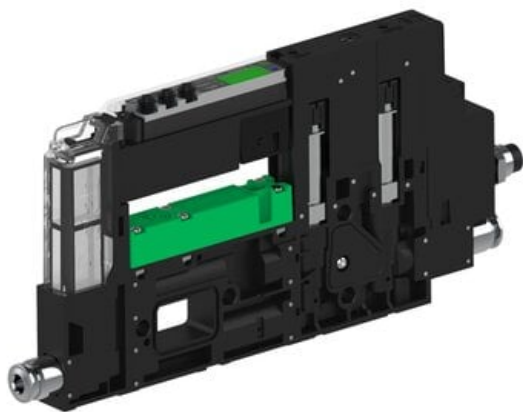

Eżektor piCOMPACT10X MICRO dod.poziom podciśnienia, pojedynczy, 1 kanał, złącze Ø4, NC próżnia i przedmuch, (PC.X.MC1.S.CBA.X14.1X.4.EI.CCPA) (9946379) - Piab

Numer artykułu SKU:
9946379

Numer artykułu producenta:

Czas wysyłki: Do 2-3 dni

OPIS PRODUKTU

DANE TECHNICZNE

Nr kat.

9946379