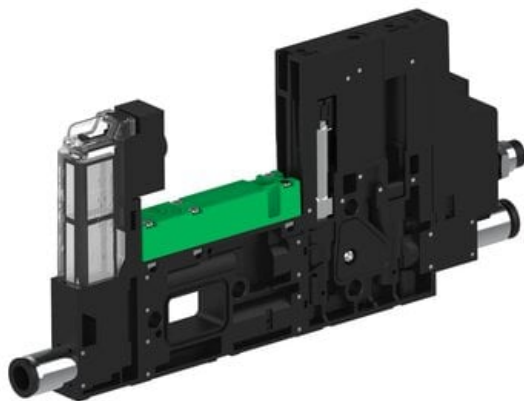

Eżektor piCOMPACT10X MICRO dod.poziom podciśnienia, pojedynczy, 1 kanał, złącze Ø6, NC próżnia, (PC.X.MC1.S.EBX.S16.1X.6.EI.CPA) (9945354) - Piab

Numer artykułu SKU:
9945354

Numer artykułu producenta:

Czas wysyłki: Do 2-3 dni