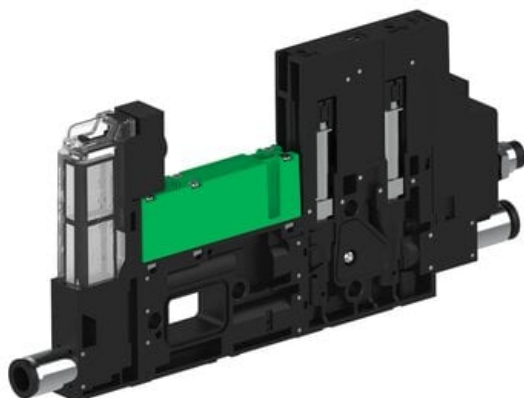

Eżektor piCOMPACT10X MICRO dod. wys, przepływ podciśnienia, podwójny, 1 kanał, złącze Ø6, NO próżnia + NC przedmuch, (PC.T.MC2.S.DBX.S16.1X.6.El.OCPA) (9945372) - Piab

**Numer artykułu SKU:
9945372**

Numer artykułu producenta:

Czas wysyłki: Do 2-3 dni

OPIS PRODUKTU

DANE TECHNICZNE

Nr kat.

9945372