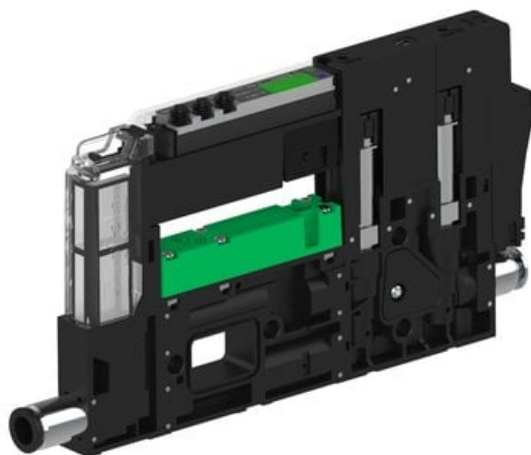

Eżektor piCOMPACT10X MICRO wys, przepływ podciśnienia, pojedynczy, 1 kanał, złącze Ø4, NC próżnia i przedmuch, (PC.S.MC1.S.CBA.X16.1X.4.EI.CCN6) (9945440) - Piab

Numer artykułu SKU:
9945440

Numer artykułu producenta:

Czas wysyłki: Do 2-3 dni

OPIS PRODUKTU

DANE TECHNICZNE

Nr kat.

9945440