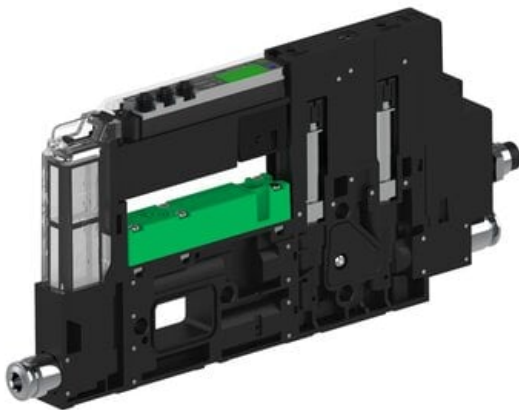

Eżektor piCOMPACT10X MICRO wys, przepływ podciśnienia, pojedynczy, 1 kanał, złącze Ø4, NC próżnia i przedmuch, (PC.S.MC1.S.CAA.X14.1X.4.EI.CCPA) (9946927) - Piab

Numer artykułu SKU:
9946927

Numer artykułu producenta:

Czas wysyłki: Do 2-3 dni

OPIS PRODUKTU

DANE TECHNICZNE

Nr kat.

9946927