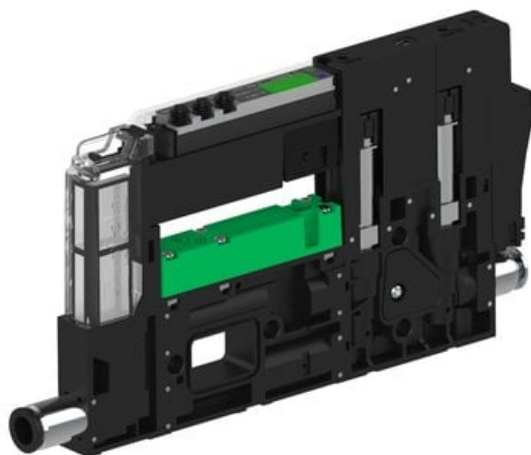

Najszerza
oferta
pneumatyki
w Polsce

Szybka dostawa
24 h / 48 h

Biuro Obsługi Klienta
+48 71 799 45 81

Eżektor piCOMPACT10X MICRO wys, przepływ podciśnienia, pojedynczy, 1 kanał, złącze Ø4, NC próżnia i przedmuch, (PC.S.MC1.S.CBA.S16.1X.4.El.CCN6) (9947132) - Piab

Numer artykułu SKU:
9947132

Numer artykułu producenta:

Czas wysyłki: Do 2-3 dni

OPIS PRODUKTU

DANE TECHNICZNE

Nr kat.

9947132

Data wygenerowania podsumowania: 08.06.2026r, g. 21:04