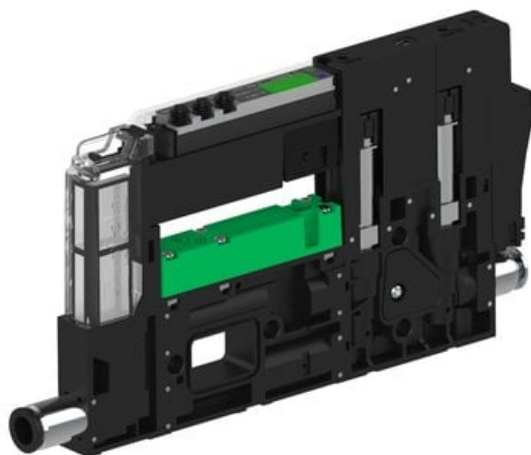

Eżektor piCOMPACT10X MICRO wys, przepływ podciśnienia, pojedynczy, 1 kanał, złącze Ø4, NC próżnia i przedmuch, (PC.S.MC1.S.CBA.S16.1X.4.El.CCN6) (9947132) - Piab

Numer artykułu SKU:
9947132

Numer artykułu producenta:

Czas wysyłki: Do 2-3 dni

OPIS PRODUKTU

DANE TECHNICZNE

Nr kat.

9947132