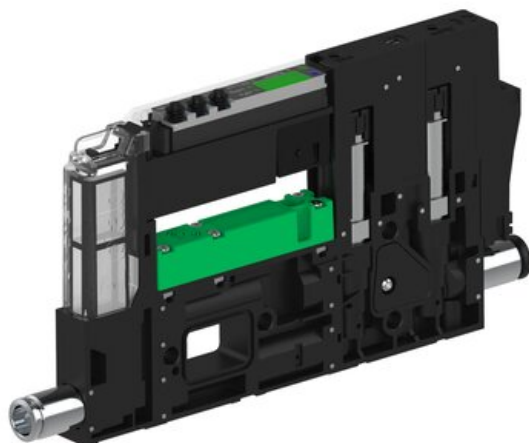

Eżektor piCOMPACT10X MICRO dod.poziom podciśnienia, pojedynczy, 1 kanał, złącze Ø6, NC próżnia i przedmuch, (PC.X.MC1.S.CBA.S114.1X.6.EI.CCP6) (9945621) - Piab

Numer artykułu SKU:
9945621

Numer artykułu producenta:

Czas wysyłki: Do 2-3 dni

OPIS PRODUKTU

DANE TECHNICZNE

Nr kat.

9945621