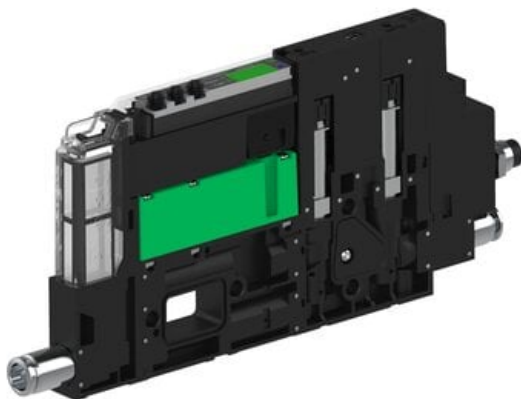

Najszerza
oferta
pneumatyki
w Polsce

Szybka dostawa
24 h / 48 h

Biuro Obsługi Klienta
+48 71 799 45 81

Eżektor piCOMPACT10X MICRO dod.poziom podciśnienia, podwójny, 1 kanał, złącze Ø4, NC próżnia i przedmuch, (PC.X.MC2.S.CBA.S114.1X.4.EI.CCPA) (9945722) - Piab

Numer artykułu SKU:
9945722

Numer artykułu producenta:

Czas wysyłki: Do 2-3 dni

OPIS PRODUKTU

DANE TECHNICZNE

Nr kat.

9945722

Data wygenerowania podsumowania: 08.06.2026r, g. 23:49