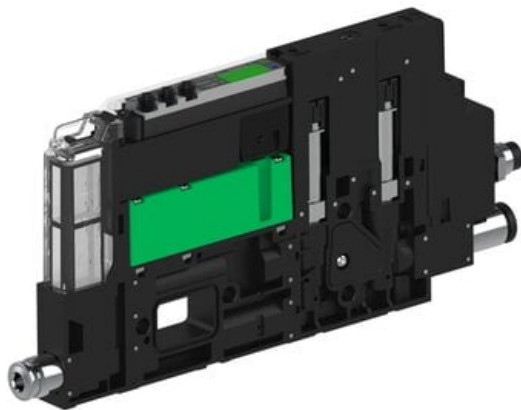

Eżektor piCOMPACT10X MICRO, niskie ciś. zasilania, podwójny, 1 kanał, złącze Ø6, NC próżnia i przedmuch, (PC.L.MC2.S.AAA.S14.1X.6.EI.CCPA) (9947363) - Piab

Numer artykułu SKU:
9947363

Numer artykułu producenta:

Czas wysyłki: Do 2-3 dni

OPIS PRODUKTU

DANE TECHNICZNE

Nr kat.

9947363