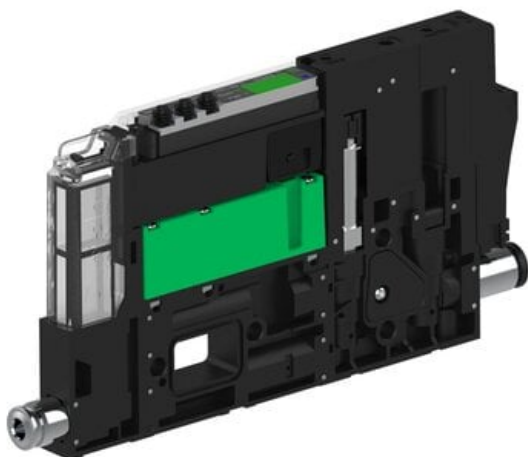

Eżektor piCOMPACT10X MICRO dod. wys, przepływ podciśnienia, podwójny, 1 kanał, złącze Ø6, NC próżnia, (PC.T.MC2.S.EBA.S14.1X.6.EI.CP6) (9949530) - Piab

Numer artykułu SKU:  
**9949530**

Numer artykułu producenta:  
-----