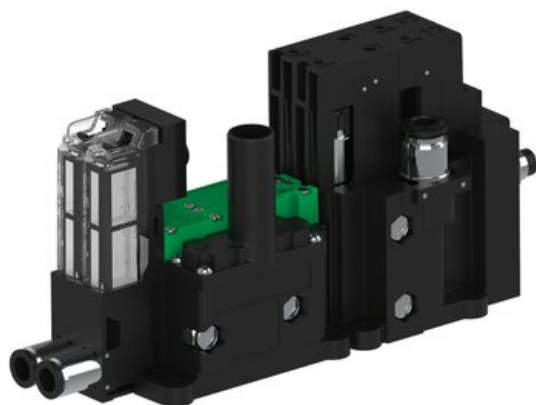

Eżektor piCOMPACT10X MICRO wys, przepływ podciśnienia, pojedynczy, 2 kanały, złącze Ø6, NC próżnia, (PC.S.MC1.S.EBX.X16.2X.6.EC.CPA) (9951410) - Piab

**Numer artykułu SKU:  
9951410**

Numer artykułu producenta:  
-----