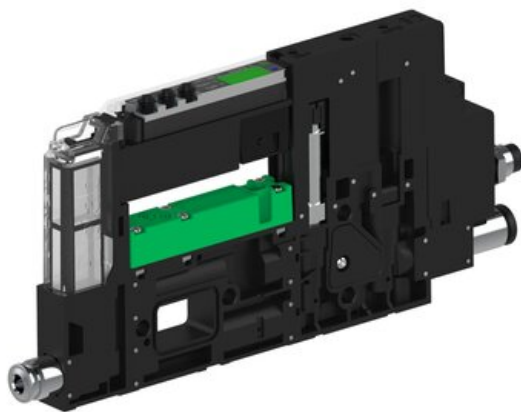

Eżektor piCOMPACT10X MICRO dod. wys, przepływ podciśnienia, pojedynczy, 1 kanał, złącze Ø6, NO próżnia, (PC.T.MC1.S.EBA.S14.1X.6.EI.OPA) (9953133) - Piab

Numer artykułu SKU:
9953133

Numer artykułu producenta:

Czas wysyłki: Do 2-3 dni

OPIS PRODUKTU

DANE TECHNICZNE

Nr kat.

9953133