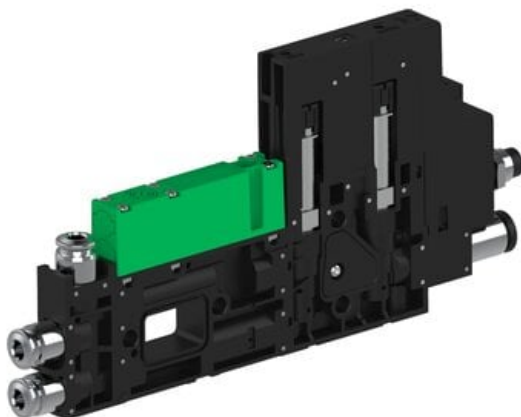

Eżektor piCOMPACT10X MICRO dod. wys, przepływ podciśnienia, podwójny, 1 kanał, złącze Ø6, NC próżnia i przedmuch, (PC.T.MC2.S.CBX.X34.1X.6.El.CCPA) (9950349) - Piab

Numer artykułu SKU:
9950349

Numer artykułu producenta:

Czas wysyłki: Do 2-3 dni

OPIS PRODUKTU

DANE TECHNICZNE

Nr kat.

9950349