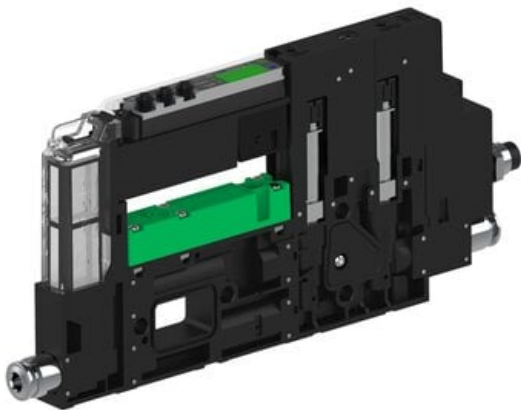

Eżektor piCOMPACT10X MICRO dod. wys, przepływ podciśnienia, pojedynczy, 1 kanał, złącze Ø4, NC próżnia i przedmuch, (PC.T.MC1.S.CBA.X14.1X.4.El.CCPA) (9951733) - Piab

Numer artykułu SKU:
9951733

Numer artykułu producenta:

Czas wysyłki: Do 2-3 dni

OPIS PRODUKTU

DANE TECHNICZNE

Nr kat.

9951733